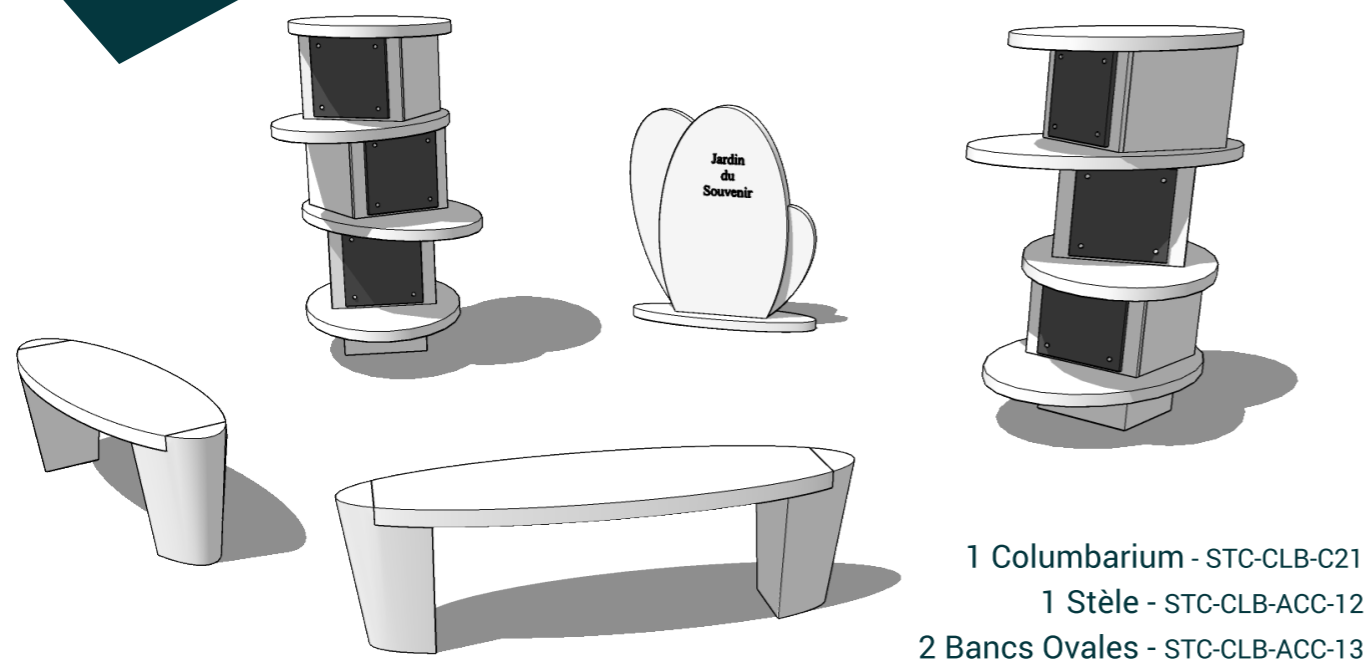

BANC OFFERT

1 Columbarium - STC-CLB-C22
1 Banc - STC-CLB-ACC-07

NOTRE CASE STC-CLB-C01

Chaque case de columbarium peut recevoir jusqu'à 3 urnes selon formes et dimensions

NOS GRANITS

Rose perlé

Gris Impérial

Rose Lilas

Lotus Rose

Bleu Orion

Himalaya SRE

STONEST

311 rue des Bruyères - 45590 Saint-Cyr-En-Val
E-mail : contact@stonest.fr

NOS PACKS

1 COLUMBARIUM + 1 STÈLE + 2 BANCS

PACK CLASSIQUE

PACK FLEUR

PACK COLONNES

PACK ESCALIER

Dans chaque pack
 1 Banc + Stèle
OFFERTS