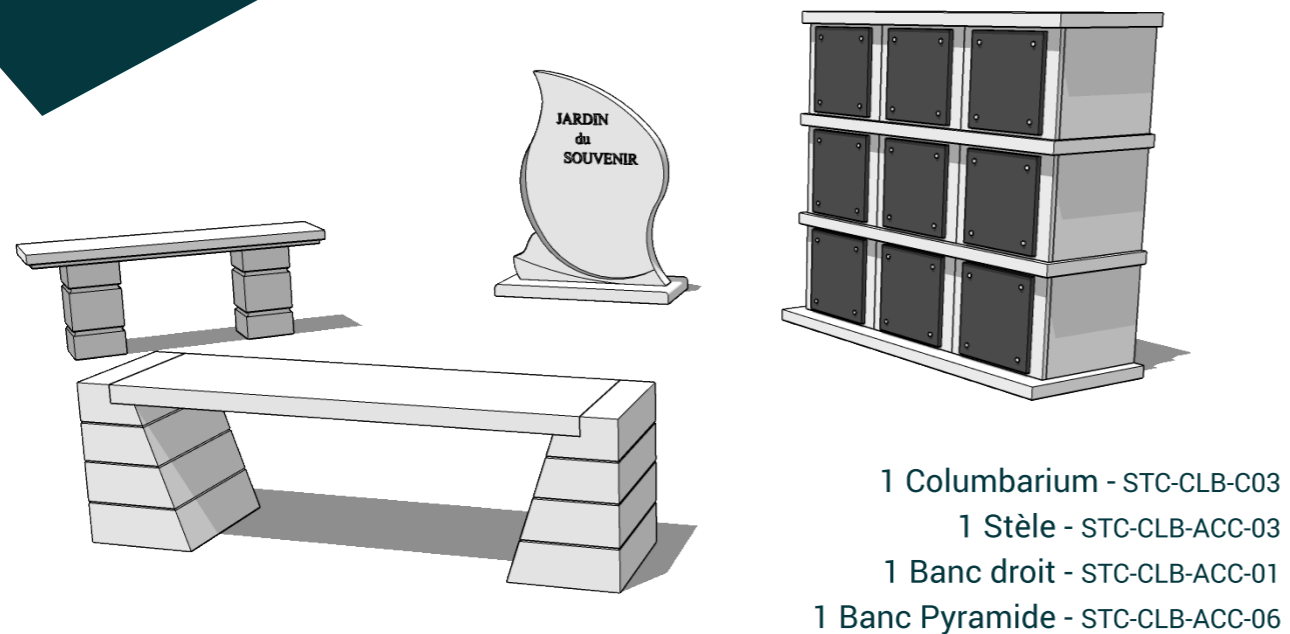

BANC OFFERT

1 Columbarium - STC-CLB-C22
1 Banc - STC-CLB-ACC-07

NOTRE CASE STC-CLB-C01

Chaque case de columbarium peut recevoir jusqu'à 3 urnes selon formes et dimensions

NOS GRANITS

Rose perlé

Gris Impérial

PACK CLASSIQUE

PACK FLEUR

PACK COLONNES

PACK ESCALIER

Dans chaque pack
 1 Banc + Stèle
OFFERTS