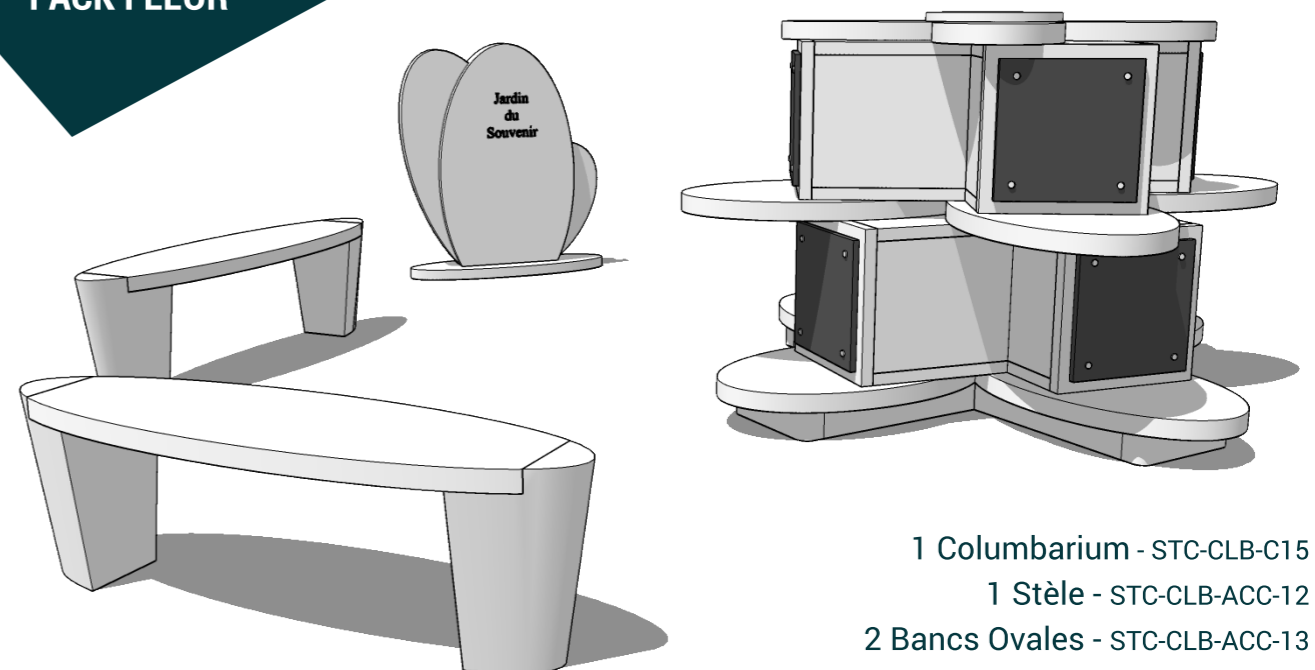

BANC OFFERT

1 Columbarium - STC-CLB-C22
1 Banc - STC-CLB-ACC-07

NOTRE CASE STC-CLB-C01

Chaque case de columbarium peut recevoir jusqu'à 3 urnes selon formes et dimensions

NOS GRANITS

Rose perlé

Gris Impérial

PACK CLASSIQUE

PACK FLEUR

PACK COLONNES

PACK ESCALIER

Dans chaque pack
 1 Banc + Stèle
OFFERTS