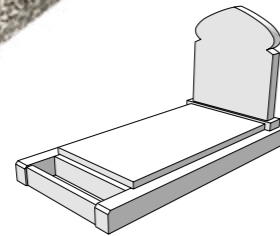

MUS-07

100X200X15 ht
STÈLE 10 ép / 90 ht
KUPPAM GREEN