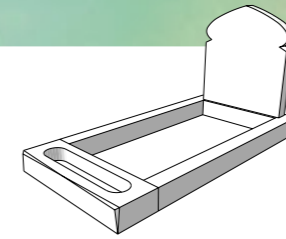

MUS-01

100X200X15 ht
STÈLE 10 ép / 90 ht
VISCOUNT WHITE