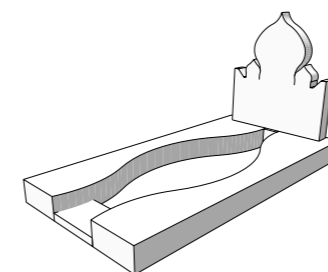

MUS-13

100X200X15 ht
STÈLE 10 ép / 93 ht
JUPARANA