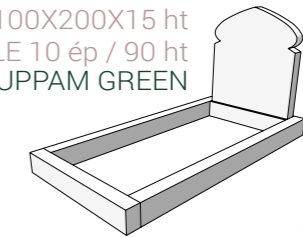

MUS-07

100X200X15 ht
STÈLE 10 ép / 90 ht
KUPPAM GREEN