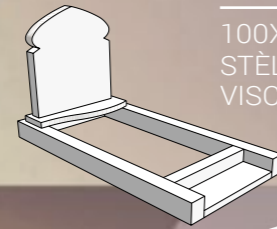

MUS-02

100X200X15 ht
STÈLE 10 ép / 90 ht
GRIS IMPÉRIAL