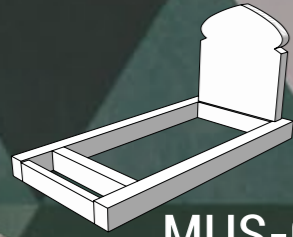

### MUS-15

100X200X15 ht  
STÈLE 10 ép / 90 ht  
GRIS IMPÉRIAL

Modèle déposé - Semelle non incluse  
Selon Conditions Générales de Vente en vigueur