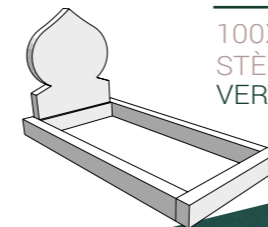

MUS-05

100X200X15 ht
STÈLE 10 ép / 90 ht
VERT OLIVE

MUS-11

100X200X15 ht
STÈLE 10 ép / 95 ht
VERT OLIVE