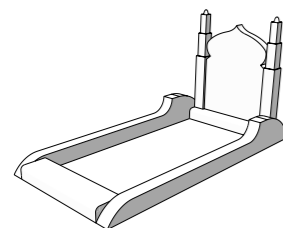

MUS-10

100X200X15ht
STÈLE 10 ép / 90 ht
VISCOUNT WHITE