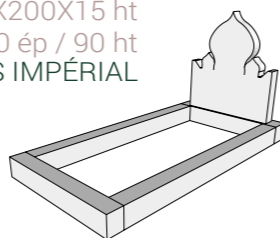

MUS-15

100X200X15 ht
STÈLE 10 ép / 90 ht
GRIS IMPÉRIAL

Modèle déposé - Semelle non incluse
Selon Conditions Générales de Vente en vigueur