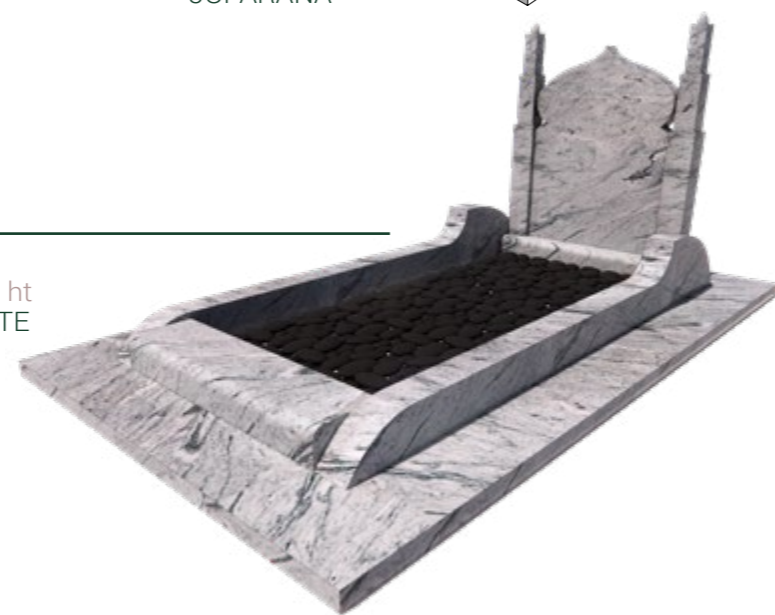

MUS-14

100X200X25 ht
STÈLE 8 ép / 80 ht
VISCOUNT WHITE

MUS-15

100X200X15 ht
STÈLE 10 ép / 90 ht
GRIS IMPÉRIAL

Modèle déposé - Semelle non incluse
Selon Conditions Générales de Vente en vigueur