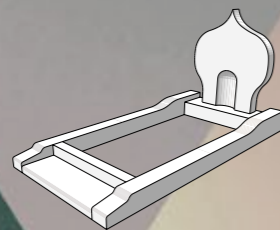

### MUS-12

100X200X18 ht  
STÈLE 10 ép / 88 ht  
HIMALAYA BLUE