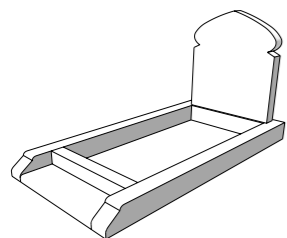

MUS-04

100X200X15 ht
STÈLE 10 ép / 90 ht
HIMALAYA TARA