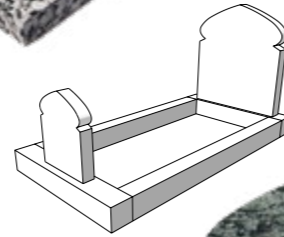

MUS-04

100X200X15 ht
STÈLE 10 ép / 90 ht
HIMALAYA TARA