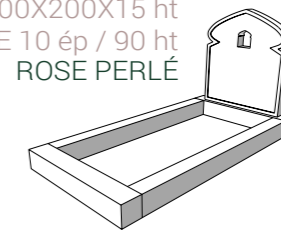

MUS-09

100X200X15 ht
STÈLE 10 ép / 90 ht
ROSE PERLÉ