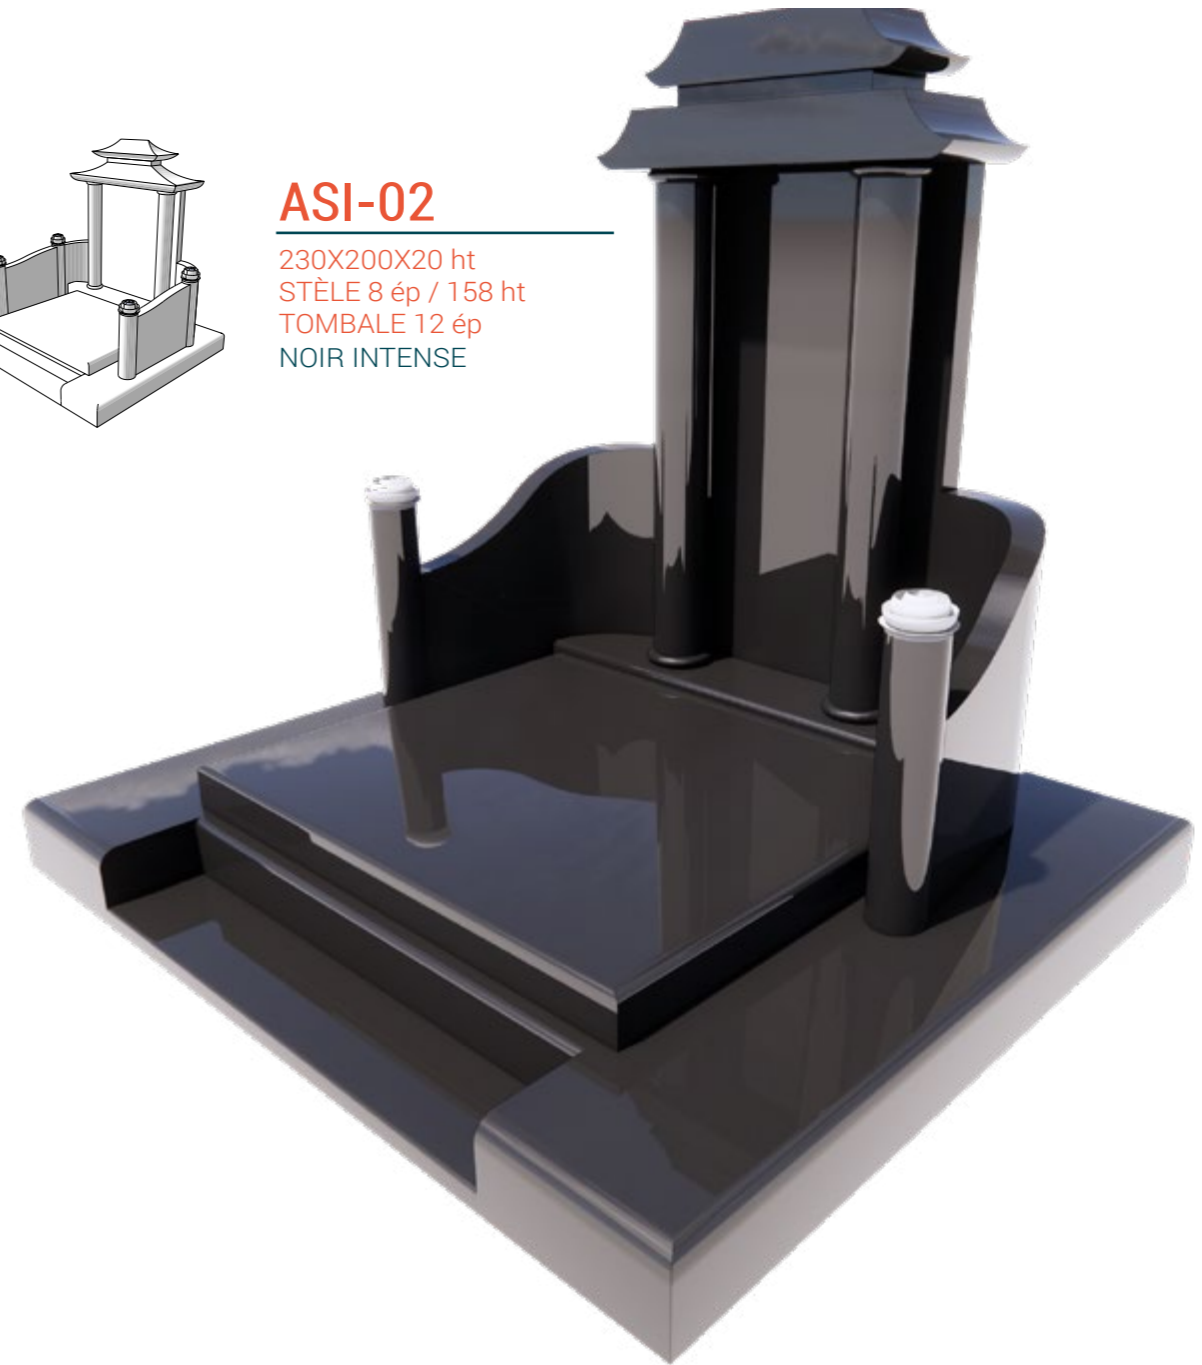

STONEST

NOS MONUMENTS ASIATIQUES

ASI-CIN-02

100X100X5 ht
STÈLE 8 ép / 90 ht
IMPALA

ASI-02

230X200X20 ht
STÈLE 8 ép / 158 ht
TOMBALE 12 ép
NOIR INTENSE

ASI-CIN-01

100X100X5 ht
STÈLE 6 ép / 90 ht
ROSE PERLÉ

ASI-CIN-03

100X100X5 ht
STÈLE 8 ép / 100 ht
GRIS TAJ

Modèle déposé - Semelle non incluse
Selon Conditions Générales de Vente en vigueur

ASI-04

230X200X20 ht
STÈLE 8 ép / 152 ht
TOMBALE 12 ép
VISCOUNT WHITE

ASI-03

100X200X20 ht
STÈLE 10 ép / 100 ht
TOMBALE 13 ép
GRIS TAJ

ASI-01

100X200X20 ht
STÈLE 10 ép / 105 ht
TOMBALE 13 ép
IMPALA

ASI-07

100X200X20 ht
STÈLE 8 ép / 150 ht
TOMBALE 12 ép
LABRADOR BLEU HQ

ASI-06

230X200X15 ht
STÈLE 6 ép / 100 ht
TOMBALE 10 ép
GRIS IMPÉRIAL