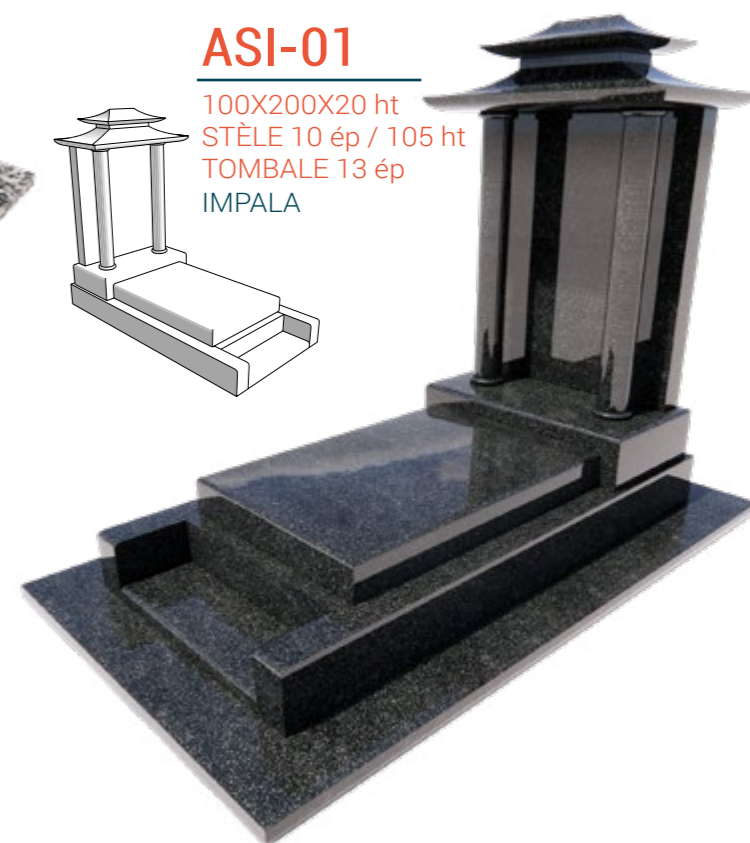

STONEST

NOS MONUMENTS ASIATIQUES

ASI-CIN-02

100X100X5 ht
STÈLE 8 ép / 90 ht
IMPALA

ASI-02

230X200X20 ht
STÈLE 8 ép / 158 ht
TOMBALE 12 ép
NOIR INTENSE

ASI-CIN-01

100X100X5 ht
STÈLE 6 ép / 90 ht
ROSE PERLÉ

ASI-CIN-03

100X100X5 ht
STÈLE 8 ép / 100 ht
GRIS TAJ

Modèle déposé - Semelle non incluse
Selon Conditions Générales de Vente en vigueur

ASI-04

230X200X20 ht
STÈLE 8 ép / 152 ht
TOMBALE 12 ép
VISCOUNT WHITE

ASI-03

100X200X20 ht
STÈLE 10 ép / 100 ht
TOMBALE 13 ép
GRIS TAJ

ASI-01

100X200X20 ht
STÈLE 10 ép / 105 ht
TOMBALE 13 ép
IMPALA

ASI-07

100X200X20 ht
STÈLE 8 ép / 150 ht
TOMBALE 12 ép
LABRADOR BLEU HQ

ASI-06

230X200X15 ht
STÈLE 6 ép / 100 ht
TOMBALE 10 ép
GRIS IMPÉRIAL