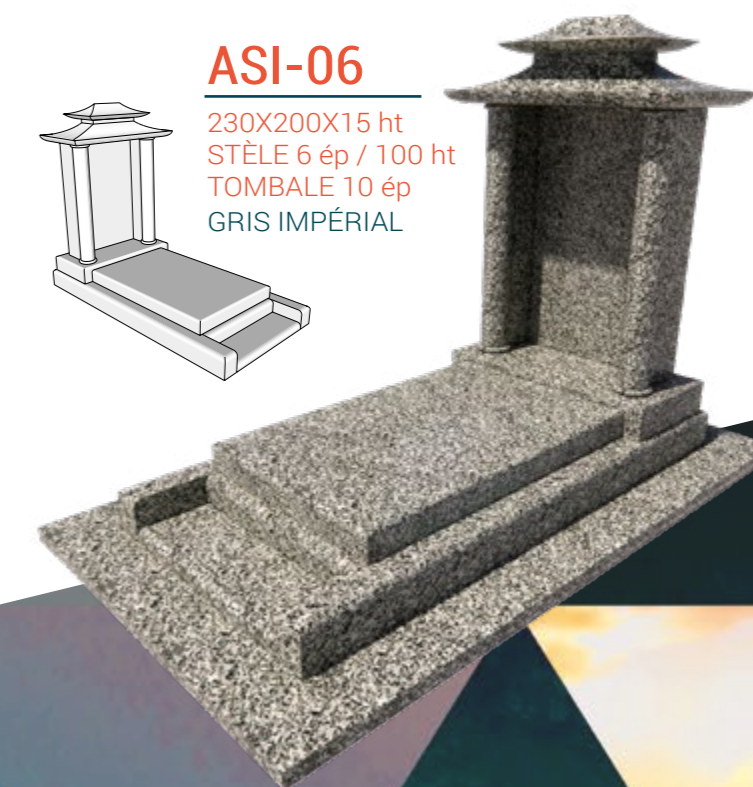

ASI-CIN-03

100X100X5 ht
STÈLE 8 ép / 100 ht
GRIS TAJ

Modèle déposé - Semelle non incluse
Selon Conditions Générales de Vente en vigueur

ASI-04

230X200X20 ht
STÈLE 8 ép / 152 ht
TOMBALE 12 ép
VISCOUNT WHITE

ASI-03

100X200X20 ht
STÈLE 10 ép / 100 ht
TOMBALE 13 ép
GRIS TAJ

ASI-01

100X200X20 ht
STÈLE 10 ép / 105 ht
TOMBALE 13 ép
IMPALA

ASI-07

100X200X20 ht
STÈLE 8 ép / 150 ht
TOMBALE 12 ép
LABRADOR BLEU HQ

ASI-06

230X200X15 ht
STÈLE 6 ép / 100 ht
TOMBALE 10 ép
GRIS IMPÉRIAL