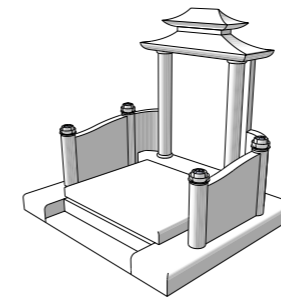

STONEST

NOS MONUMENTS ASIATIQUES

ASI-CIN-02

100X100X5 ht
STÈLE 8 ép / 90 ht
IMPALA

ASI-02

230X200X20 ht
STÈLE 8 ép / 158 ht
TOMBALE 12 ép
NOIR INTENSE

ASI-CIN-01

100X100X5 ht
STÈLE 6 ép / 90 ht
ROSE PERLÉ

ASI-CIN-03

100X100X5 ht
STÈLE 8 ép / 100 ht
GRIS TAJ

Modèle déposé - Semelle non incluse
Selon Conditions Générales de Vente en vigueur

ASI-04

230X200X20 ht
STÈLE 8 ép / 152 ht
TOMBALE 12 ép
VISCOUNT WHITE

230X200X15 ht
STÈLE 6 ép / 100 ht
TOMBALE 10 ép
GRIS IMPÉRIAL