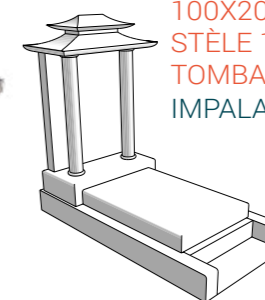

STONEST

NOS MONUMENTS ASIATIQUES

ASI-CIN-02

100X100X5 ht
STÈLE 8 ép / 90 ht
IMPALA

ASI-02

230X200X20 ht
STÈLE 8 ép / 158 ht
TOMBALE 12 ép
NOIR INTENSE

ASI-CIN-01

100X100X5 ht
STÈLE 6 ép / 90 ht
ROSE PERLÉ

ASI-CIN-03

100X100X5 ht
STÈLE 8 ép / 100 ht
GRIS TAJ

Modèle déposé - Semelle non incluse
Selon Conditions Générales de Vente en vigueur

ASI-04

230X200X20 ht
STÈLE 8 ép / 152 ht
TOMBALE 12 ép
VISCOUNT WHITE

ASI-03

100X200X20 ht
STÈLE 10 ép / 100 ht
TOMBALE 13 ép
GRIS TAJ

ASI-01

100X200X20 ht
STÈLE 10 ép / 105 ht
TOMBALE 13 ép
IMPALA

ASI-07

100X200X20 ht
STÈLE 8 ép / 150 ht
TOMBALE 12 ép
LABRADOR BLEU HQ

ASI-06

230X200X15 ht
STÈLE 6 ép / 100 ht
TOMBALE 10 ép
GRIS IMPÉRIAL