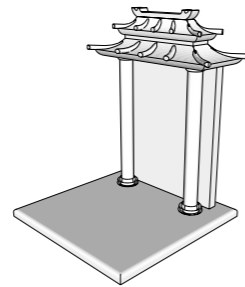

STONEST

NOS MONUMENTS ASIATIQUES

ASI-CIN-02

100X100X5 ht
STÈLE 8 ép / 90 ht
IMPALA

ASI-02

230X200X20 ht
STÈLE 8 ép / 158 ht
TOMBALE 12 ép
NOIR INTENSE

ASI-CIN-01

100X100X5 ht
STÈLE 6 ép / 90 ht
ROSE PERLÉ

ASI-CIN-03

100X100X5 ht
STÈLE 8 ép / 100 ht
GRIS TAJ

Modèle déposé - Semelle non incluse
Selon Conditions Générales de Vente en vigueur

ASI-04

230X200X20 ht
STÈLE 8 ép / 152 ht
TOMBALE 12 ép
VISCOUNT WHITE

230X200X15 ht
STÈLE 6 ép / 100 ht
TOMBALE 10 ép
GRIS IMPÉRIAL