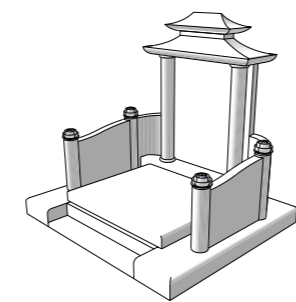

STONEST

NOS MONUMENTS ASIATIQUES

ASI-CIN-02

100X100X5 ht
STÈLE 8 ép / 90 ht
IMPALA

ASI-02

230X200X20 ht
STÈLE 8 ép / 158 ht
TOMBALE 12 ép
NOIR INTENSE

ASI-CIN-01

100X100X5 ht
STÈLE 6 ép / 90 ht
ROSE PERLÉ

ASI-CIN-03

100X100X5 ht
STÈLE 8 ép / 100 ht
GRIS TAJ

Modèle déposé - Semelle non incluse
Selon Conditions Générales de Vente en vigueur

ASI-04

230X200X20 ht
STÈLE 8 ép / 152 ht
TOMBALE 12 ép
VISCOUNT WHITE

ASI-03

100X200X20 ht
STÈLE 10 ép / 100 ht
TOMBALE 13 ép
GRIS TAJ

ASI-01

100X200X20 ht
STÈLE 10 ép / 105 ht
TOMBALE 13 ép
IMPALA

ASI-07

100X200X20 ht
STÈLE 8 ép / 150 ht
TOMBALE 12 ép
LABRADOR BLEU HQ

ASI-06

230X200X15 ht
STÈLE 6 ép / 100 ht
TOMBALE 10 ép
GRIS IMPÉRIAL