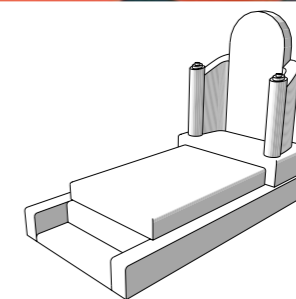

ASI-01

100X200X20 ht
STÈLE 10 ép / 105 ht
TOMBALE 13 ép
IMPALA