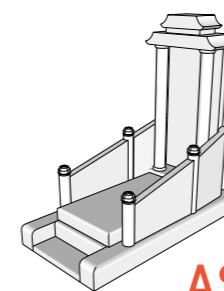

ASI-CIN-03

100X100X5 ht
STÈLE 8 ép / 100 ht
GRIS TAJ

Modèle déposé - Semelle non incluse
Selon Conditions Générales de Vente en vigueur

ASI-04

230X200X20 ht
STÈLE 8 ép / 152 ht
TOMBALE 12 ép
VISCOUNT WHITE

ASI-03

100X200X20 ht
STÈLE 10 ép / 100 ht
TOMBALE 13 ép
GRIS TAJ

ASI-01

100X200X20 ht
STÈLE 10 ép / 105 ht
TOMBALE 13 ép
IMPALA

ASI-07

100X200X20 ht
STÈLE 8 ép / 150 ht
TOMBALE 12 ép
LABRADOR BLEU HQ

ASI-06